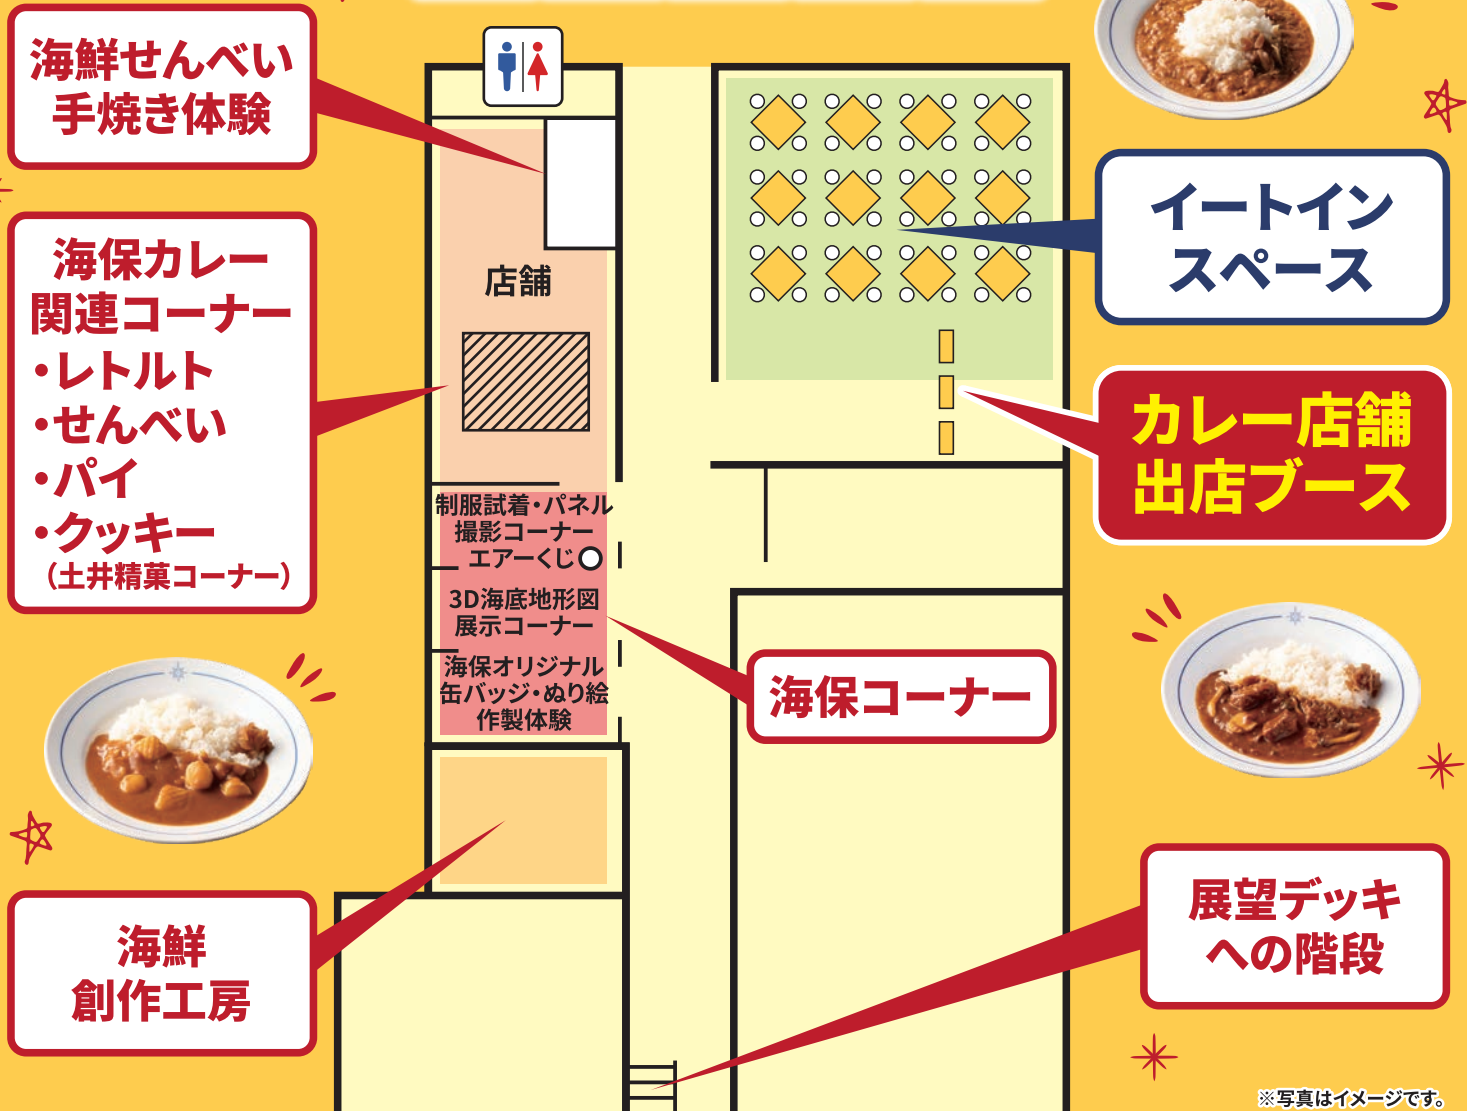

### 食事処 大國屋

巡視船くりこま  
フルーツキーマカレー

①レギュラー ②ハーフ

## みなと塩竈海保カレーとは

塩竈にある宮城海上保安部の巡視船では、代々引き継がれた伝統あるカレーレシピがあります。みなと塩竈海保カレーは、宮城海上保安部の協力のもと、その味を忠実に再現。塩竈市内の飲食店で味わうことができます。只今海保カレー提供店も募集しています。

当日は「うみまる」も  
やってくる

海上保安庁  
マスコットキャラクター  
「うみまる」

詳細はこちら

主催 みなと塩竈海保カレープロジェクト委員会(塩釜商工会議所)

## 会場案内図

※写真はイメージです。