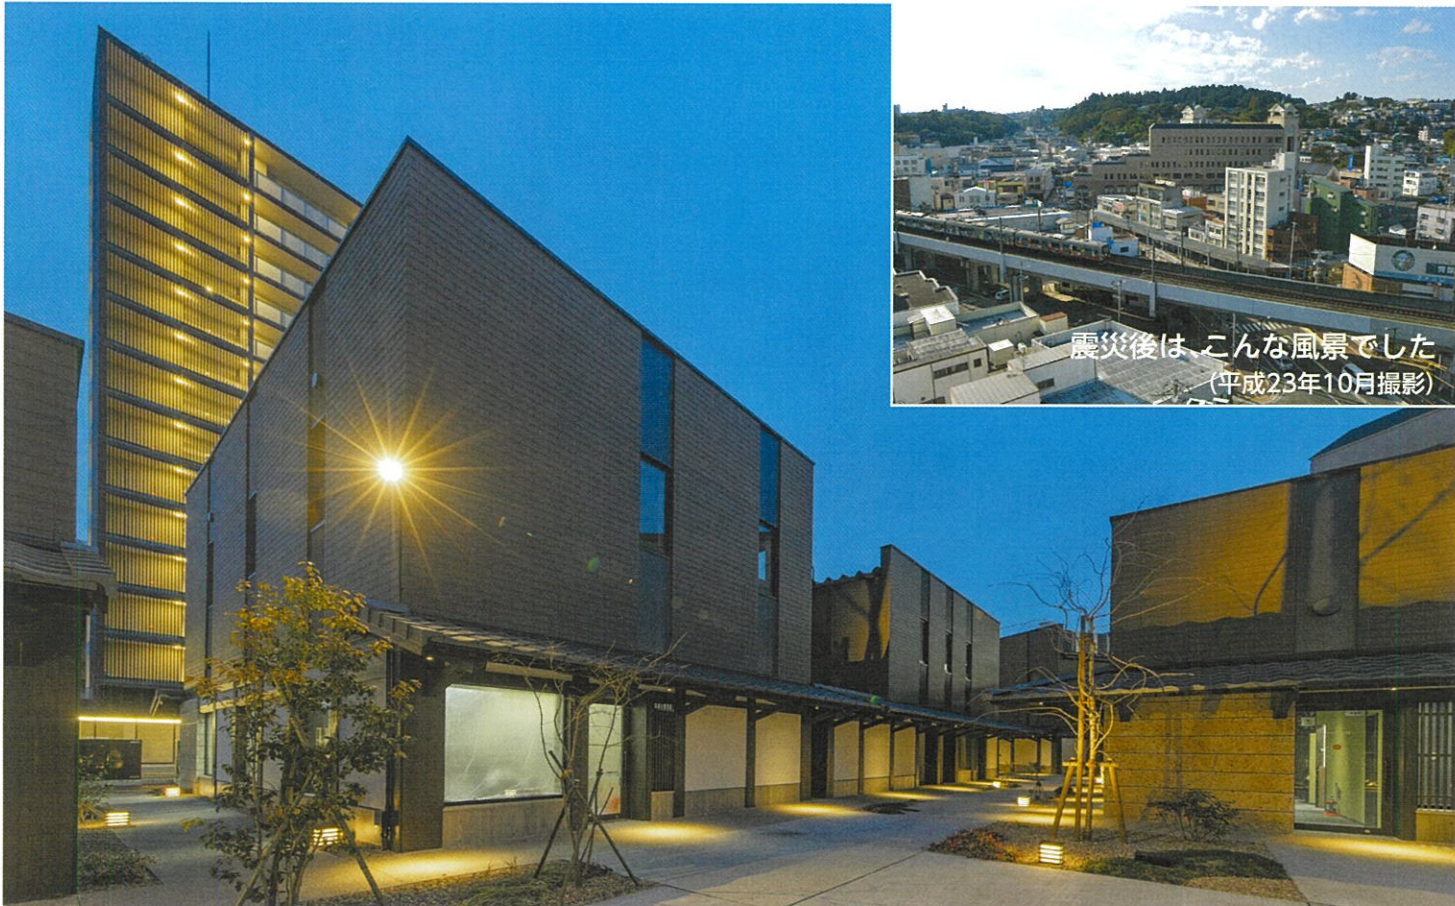

震災後は、こんな風景でした (平成23年10月撮影)

未来へつなぎ、未来をつむぐ

門前町「直会横丁」が完成

このたびは海岸通2番地区に新たな商業施設「直会横丁」が完成しました。この事業は、東日本大震災からの復興のシンボルと位置づけられました。すでに一部の店舗がオープンしており、あわせてテナントの募集も行われています。関係者や利用者の声をお届けします。

応援メッセージ

「社のまち塩竈」の雰囲気伝わってきます
(公社)塩釜青年会議所 高嶋啓佑さん
復興のシンボル、直会横丁。観光客や帰省してきた人が、『社のまち塩竈』を感じられる横丁ではないでしょうか。海岸通を中心に多くの人が行き交い、活気あふれる塩竈になってほしいです。

「塩竈の食」を楽しめる場所に
塩釜商工会議所女性会 加瀬谷多嘉子さん
直会横丁は、本塩釜駅から近く、風情のある場所ですね。また、夜の照明もとてもきれいでした。観光で訪れる方にも立ち寄っていただき、「食」を楽しんでもらえる場所になってほしいと思います。

いよいよ仕上げの時に
商業と観光の起点に
東日本大震災からの復興と塩竈の中心市街地の活性化を目的として、地権者が強い覚悟をもって取り組んできた事業です。ようやく仕上げの時を迎えました。
塩竈の街づくりを考える上で、