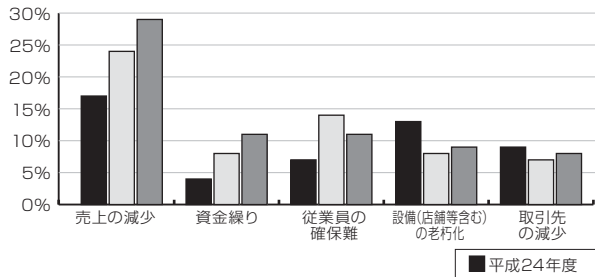

※受付時間 午前の部は11時、午後の部は3時まで
土・日・祝日はお休みとなります

会員の皆様へ

令和3年2月13日深夜に発生した地震により被害にあわれた皆さまには、心よりお見舞い申し上げます。一日も早い復旧をお祈り申し上げます。

塩釜商工会議所

～ 主な内容 ～

- ・会員ニーズ調査について…………… P.2
- ・確定申告移動相談所…………… P.1
- ・協会けんぽからのお知らせ…………… P.2

…………… 折込サービス ……………

・塩釜市保健センター

令和2年度
会員ニーズ調査を実施

543事業所より回答
補助金等申請支援や地域の活性化を望む

当所では、今後の会議所活動の指針となる「第2期中期ビジョン」(期間:令和3年度~令和5年度)を策定中です。その基礎データとするため、昨年12月から会員アンケート調査を実施してまいりました。

この度、543事業所(回答率32%)の回答結果がまとまりました。下欄では「経営上の課題」と「商工会議所に望む支援事業」について、グラフで示しています。やはり、コロナ禍での「売り上げの

減少」が大きな課題となり、また「助成金などの申請支援」や「地域活性化」を求める会員が多くいらっしゃいました。

今後は、これらの結果を中期ビジョンに織り込むとともに、関係機関への要望活動などに活かしてまいります。

なお、詳しい調査結果は当所HPに掲載していますのでご覧ください。

(1) 現在直面している経営上の大きな課題

(2) 商工会議所に望む支援事業策

協会けんぽ
からの
お知らせ

令和3年3月分(4月納付分)から協会けんぽ宮城支部の
健康保険料率と、介護保険料率(全国一律)が変更となります

健康保険料率は **引き下げ** となります
 現行 10.06% → -0.05% → 令和3年3月分~ 10.01%

介護保険料率※は **引き上げ** となります
 現行 1.79% → +0.01% → 令和3年3月分~ 1.80%

※40歳から64歳までの方(介護保険第2号被保険者)には、健康保険料率に全国一律の介護保険料率が加わります。65歳以上の方は居住する各市区町村において算定されます。