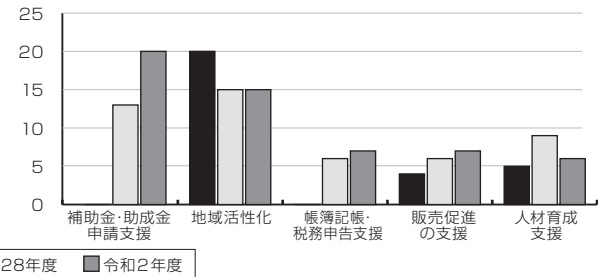

※受付時間 午前の部は11時、午後の部は3時まで
土・日・祝日はお休みとなります

会員の皆様へ

令和3年2月13日深夜に発生した地震により被害にあわれた皆さまには、心よりお見舞い申し上げます。一日も早い復旧をお祈り申し上げます。

塩釜商工会議所

～ 主な内容 ～

- ・会員ニーズ調査について…………… P.2
- ・確定申告移動相談所…………… P.1
- ・協会けんぽからのお知らせ…………… P.2

…………… 折込サービス ……………

・塩釜市保健センター

令和2年度
会員ニーズ調査を実施

543事業所より回答
補助金等申請支援や地域の活性化を望む

当所では、今後の会議所活動の指針となる「第2期中期ビジョン」(期間:令和3年度~令和5年度)を策定中です。その基礎データとするため、昨年12月から会員アンケート調査を実施してまいりました。

この度、543事業所(回答率32%)の回答結果がまとまりました。下欄では「経営上の課題」と「商工会議所に望む支援事業」について、グラフで示しています。やはり、コロナ禍での「売り上げの

減少」が大きな課題となり、また「助成金などの申請支援」や「地域活性化」を求める会員が多くいらっしゃいました。

今後は、これらの結果を中期ビジョンに織り込むとともに、関係機関への要望活動などに活かしてまいります。

なお、詳しい調査結果は当所HPに掲載していますのでご覧ください。

(1) 現在直面している経営上の大きな課題

(2) 商工会議所に望む支援事業策

協会けんぽ
からの
お知らせ

令和3年3月分(4月納付分)から協会けんぽ宮城支部の
健康保険料率と、介護保険料率(全国一律)が変更となります

健康保険料率は **引き下げ** となります
 現行 10.06% → -0.05% → 令和3年3月分~ 10.01%

介護保険料率※は **引き上げ** となります
 現行 1.79% → +0.01% → 令和3年3月分~ 1.80%

※40歳から64歳までの方(介護保険第2号被保険者)には、健康保険料率に全国一律の介護保険料率が加わります。65歳以上の方は居住する各市区町村において算定されます。