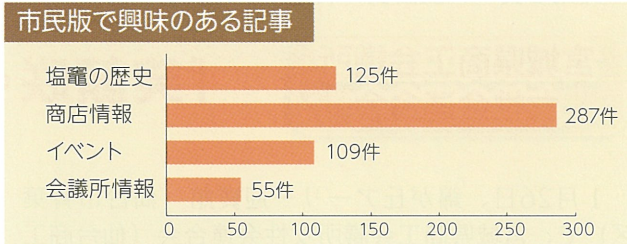

### “自慢の逸品”スタンプラリーアンケート結果

#### 2023 みなと塩竈ゆめ博

今年も  
“逸品”を  
募ります

昨年、10月11日から11月末まで、広報委員会(委員長：佐藤仁一郎(株)ごんきや代表取締役会長)主催で、“自慢の逸品”スタンプラリーを実施しました。スタンプラリー応募者からお寄せいただいたアンケート結果と、参加店の感想を報告します。

応募総数は、475通でした。応募者からは、「楽しく参加できました」、「地元の商品を知るきっかけになりました」、「また参加したい」、「参加店を増やしてほしい」などの感想がありました。

地区別では、市内は65%、市外は35%で、多賀城市、仙台市から訪れた人は、全体の20%でした。

参加店からは、「新たな来店者も増え、参加して良かった」などの感想がありました。

“自慢の逸品”は、会員事業者が自信を持ってお勧めする商品です。4月と10月発行の市民版で39品目を紹介しました。

広報委員会では、今年も“自慢の逸品”を募り、塩竈の魅力を広く発信してまいります。