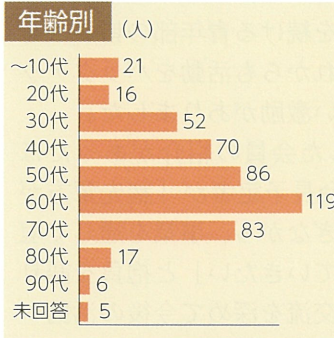

参加店からのご感想

熊久商店
塩竈地酒 阿部勘酒造「阿」
佐浦「咄」

塩竈の街並みは、歩いて楽しめる場所が多くあります。お勧めの商品も知ってもらえるスタンプラリーは、とても良い企画だと思います。参加する方がもっと多くなるといいですね。

市川紙店
季節・行事にあわせたのし袋

当店の楽しい文具を紹介することができ、また気軽にご来店いただくきっかけとなり、参加して良かったです。当店では、折り紙で、季節ごとの飾りなども作っていますので、また足を運んでほしいです。

応募者からのご意見・ご感想

- ○スタンプ2個で応募できる手軽さが嬉しいです。
- ○抽選で地元商品が当たるなど、楽しみがあって良かった。
- ○創業年がかなり長い老舗が多く驚きました。
- ○とても良い街ですね。美味しいもの、温かな人情、応援したくなります。
- ○頑張っているお店が沢山あることが分かりました。

～ 主な内容 ～

- ・“自慢の逸品”スタンプラリー アンケート結果について …… P.1
- ・青年部新年会 …… P.2
- ・宮城県商工会議所女性会連合会40周年記念新春懇談会 …… P.2
- ・海保カレー 給食に登場 …… P.3
- ・シリーズ教えて！「ちょっと会議所さあーん」 …… P.5

～ 折込みチラシ～

- ・確定申告相談のお知らせ
- ・商人塾のお知らせ
- ・市民版“自慢の逸品”掲載の募集について
- ・火災共済・自動車共済のお知らせ