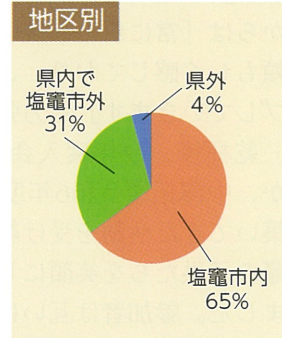

### “自慢の逸品”スタンプラリーアンケート結果

#### 2023 みなと塩竈ゆめ博

今年も  
“逸品”を  
募ります

昨年、10月11日から11月末まで、広報委員会(委員長：佐藤仁一郎(株)ごんきや代表取締役会長)主催で、“自慢の逸品”スタンプラリーを実施しました。スタンプラリー応募者からお寄せいただいたアンケート結果と、参加店の感想を報告します。

応募総数は、475通でした。応募者からは、「楽しく参加できました」、「地元の商品を知るきっかけになりました」、「また参加したい」、「参加店を増やしてほしい」などの感想がありました。

地区別では、市内は65%、市外は35%で、多賀城市、仙台市から訪れた人は、全体の20%でした。

参加店からは、「新たな来店者も増え、参加して良かった」などの感想がありました。

“自慢の逸品”は、会員事業者が自信を持ってお勧めする商品です。4月と10月発行の市民版で39品目を紹介しました。

広報委員会では、今年も“自慢の逸品”を募り、塩竈の魅力を広く発信してまいります。