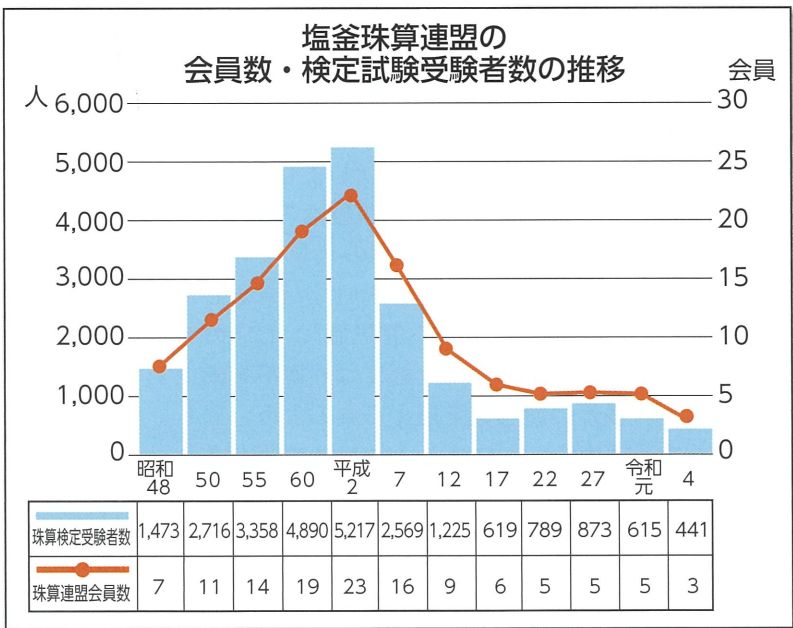

▲昭和63年11月開催のそろばんコンクール・競技大会の様子。当時の当会館（尾島町）の3階大ホールを参加者が埋め尽くしました

こうした課題がある中、『そろばん学習が計算能力を高めるだけでなく、右脳を活性化し、子供たちの注意力や集中力、忍耐力を養い、基礎学力向上に繋がる』ということが分かってきて、教育界、一般社会から再び高く評価されるようになってきています。

当所では、このような社会のニーズをとらえながら、今後とも連盟と連携を密にし、珠算教育の振興、珠算人口の拡大に向けて、積極的に取り組んで参ります。

昭和60年頃に連盟で作成した生徒募集のチラシ。下段には、連盟加入の珠算塾がずらりと並んでいます

そろばん生徒募集

優秀な珠算、暗算、計算能力の養成は 楽しく学べる
そろばん教室で!

ほくの町、私の町の教場

そろばん学習は
日本商工会議所
日本珠算連盟
塩釜商工会議所 認定会員の
塩釜珠算連盟

下記教室で習いましょう!

塩釜珠算教室 塩釜 金子 〒985-0801 塩釜市中央1-1-1 TEL 0235-2-1142	北浜珠算研究会 塩釜 金子 〒985-0801 塩釜市中央1-1-1 TEL 0235-2-1142	◎丸栄珠算学園 塩釜 金子 〒985-0801 塩釜市中央1-1-1 TEL 0235-2-1142	◎丸栄珠算学園 塩釜 金子 〒985-0801 塩釜市中央1-1-1 TEL 0235-2-1142	大代珠算教室 塩釜 金子 〒985-0801 塩釜市中央1-1-1 TEL 0235-2-1142
阿部珠算塾 塩釜 金子 〒985-0801 塩釜市中央1-1-1 TEL 0235-2-1142	◎丸栄珠算学園 塩釜 金子 〒985-0801 塩釜市中央1-1-1 TEL 0235-2-1142	桜井珠算教室 塩釜 金子 〒985-0801 塩釜市中央1-1-1 TEL 0235-2-1142	加瀬珠算研究所 塩釜 金子 〒985-0801 塩釜市中央1-1-1 TEL 0235-2-1142	加瀬珠算研究所 塩釜 金子 〒985-0801 塩釜市中央1-1-1 TEL 0235-2-1142
柳川珠算教室 柳川 義子 〒985-0801 塩釜市中央1-1-1 TEL 0235-2-1142	大郷珠算教室 大郷 義子 〒985-0801 塩釜市中央1-1-1 TEL 0235-2-1142	鷹嶋珠算教室 鷹嶋 義子 〒985-0801 塩釜市中央1-1-1 TEL 0235-2-1142	加瀬珠算研究所 塩釜 金子 〒985-0801 塩釜市中央1-1-1 TEL 0235-2-1142	加瀬珠算研究所 塩釜 金子 〒985-0801 塩釜市中央1-1-1 TEL 0235-2-1142
高崎珠算研究会 高崎 義子 〒985-0801 塩釜市中央1-1-1 TEL 0235-2-1142	楢山珠算教室 楢山 義子 〒985-0801 塩釜市中央1-1-1 TEL 0235-2-1142	鈴木珠算教室 鈴木 義子 〒985-0801 塩釜市中央1-1-1 TEL 0235-2-1142	浮島珠算教室 浮島 義子 〒985-0801 塩釜市中央1-1-1 TEL 0235-2-1142	浮島珠算教室 浮島 義子 〒985-0801 塩釜市中央1-1-1 TEL 0235-2-1142
◎まるせんそろばん教室 ◎まるせん 〒985-0801 塩釜市中央1-1-1 TEL 0235-2-1142	吹谷そろばん教室 吹谷 義子 〒985-0801 塩釜市中央1-1-1 TEL 0235-2-1142	明鏡珠算教室 明鏡 義子 〒985-0801 塩釜市中央1-1-1 TEL 0235-2-1142	えびつかそろばん教室 えびつか 義子 〒985-0801 塩釜市中央1-1-1 TEL 0235-2-1142	えびつかそろばん教室 えびつか 義子 〒985-0801 塩釜市中央1-1-1 TEL 0235-2-1142