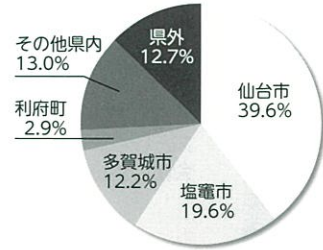

また、「何でゆめ博を知りましたか」との問いには、41%の方が「河北ウィークリ」を挙げています。訪れた方は「家族連れが72%と多く、年齢別では60歳以上が34%となりました。」